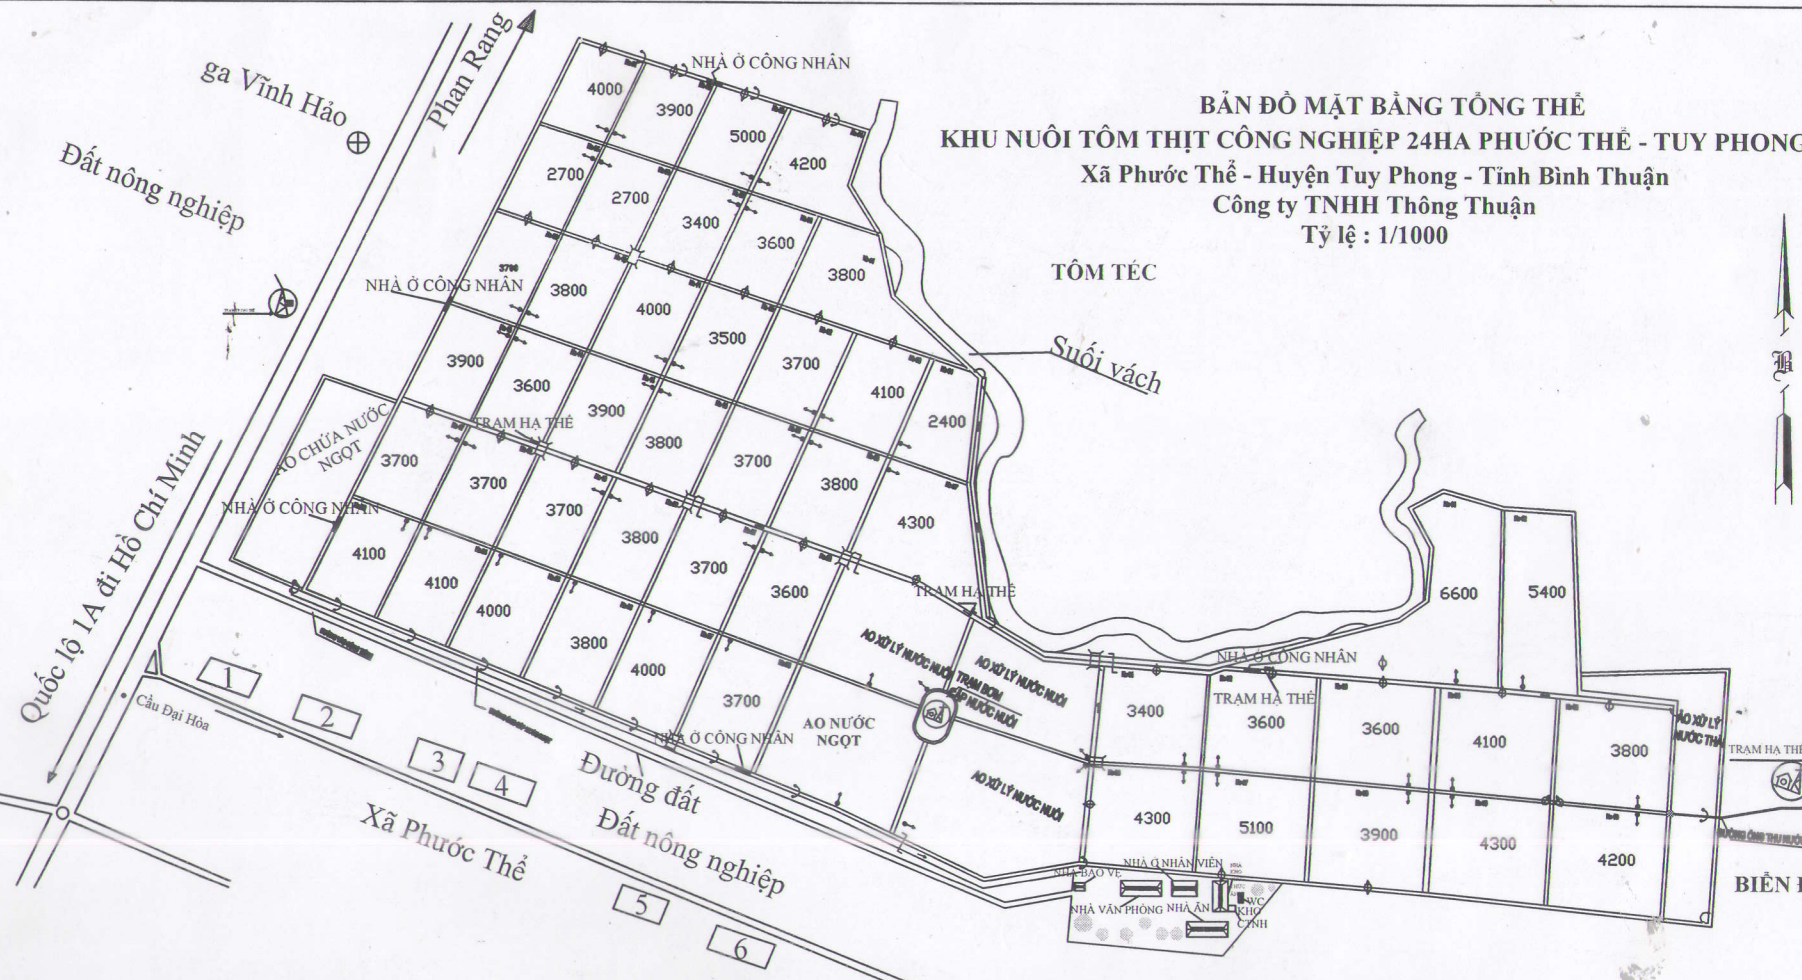

BẢN ĐỒ MẶT BẰNG TỔNG THỂ
KHU NUÔI TÔM THỊT CÔNG NGHIỆP 24HA PHƯỚC THỂ - TUY PHONG
 Xã Phước Thể - Huyện Tuy Phong - Tỉnh Bình Thuận
 Công ty TNHH Thông Thuận
 Tỷ lệ : 1/1000

CHÚ THÍCH

	TRẠM CHỨA NƯỚC NGỌT
	TRẠM CHỨA NƯỚC MẶC
	CÔNG THÁC VÀO NHẬP NHẢY
	VÀO CỘT NƯỚC NGỌT
	CỘT NƯỚC CHUA NƯỚC
	NGỌT NƯỚC TRÊN NHẢY
	CHỖ QUẢN LÝ
1	Trường THCS Phước Thể
2	Trạm y tế
3	Trường Mẫu Giáo
4	Trường Tiểu Học Phước Thể
5	Chi Cục Thuế
6	UBND Xã Phước Thể

Thiết kế: CÔNG TY TNHH THÔNG THUẬN	KHU NUÔI TÔM THỊT CÔNG NGHIỆP PHƯỚC THỂ - TP Diện tích: 239.934 m ² Xã Phước Thể - huyện Tuy Phong	CHỨC DANH	HỌ VÀ TÊN	KÝ TÊN	Chủ đầu tư: CÔNG TY TNHH THÔNG THUẬN	VỊ TRÍ T CỦA CƠ SỞ ĐỐI T Tỷ lệ Ngày 1/1000 12/20
		THIẾT KẾ	NG. NGỌC SƠN			
		THỰC HIỆN	NG. N. THƯỜNG			
		KCS	NG. NGỌC SƠN			